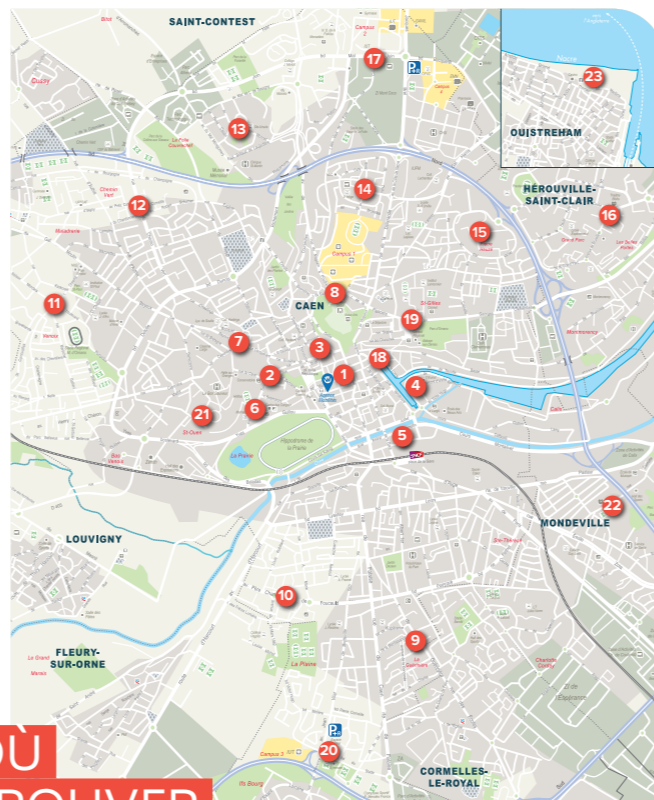

**Lundi au vendredi
de 8h30 à 18h30
Samedi de 10h à 17h**

2022-2023

twisto
vélobib

**LE VÉLO
EN LIBRE-SERVICE**

keolis
CAEN

twisto
TWISTO.FR

Caenamer
NORMANDIE
COMMUNAUTÉ URBAINE

VÉLOLIB, le pouvoir de vous déplacer en toute liberté !

L'application choisit en priorité les pistes, les bandes
cyclables et les rues peu passantes pour vous assurer
confort, sécurité et tranquillité.

Retrouvez également la localisation des stations
Vélobib et la disponibilité des vélos en libre-service
en temps réel.

OÙ TROUVER UN VÉLOLIB ?

- 1 THÉÂTRE
- 2 HÔTEL DE VILLE | CONSERVATOIRE
- 3 PLACE BOUCHARD
- 4 PRESQU'ÎLE | BIBLIOTHÈQUE
- 5 GARE | RIVES DE L'ORNE
- 6 STADE NAUTIQUE | LYCÉE MALHERBE
- 7 ANCIENNES BOUCHERIES | ARTHOTÈQUE
- 8 CAMPUS 1
- 9 GUÉRINIÈRE | PL. DE LA LIBERTÉ
- 10 GRÂCE DE DIEU | PL. DU COMMERCE
- 11 VENOIX BEAULIEU
- 12 CHEMIN VERT | MOLIÈRE
- 13 FOLIE COUVRECHÉF | AV. JEAN MONNET
- 14 CALVAIRE SAINT-PIERRE | DÉFENSE PASSIVE
- 15 PIERRE HEUZÉ | PLACE CHAMPLAIN
- 16 HÉROUVILLE | CAFÉ DES IMAGES
- 17 CAMPUS 2
- 18 PORT | PLACE COURTONNE
- 19 ABBAYE AUX DAMES | CLOS BEAUMOIS
- 20 IFS JEAN VILAR
- 21 SAINT-OUEN
- 22 MONDEVILLE MAIRIE
- 23 OUISTREHAM PLAGE